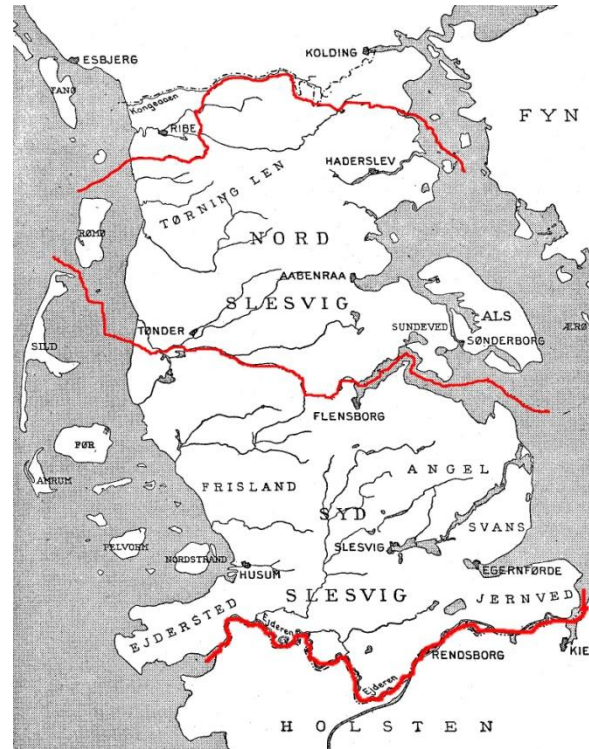

Grænsen ved Bastrup

Grænsen ved Farris

Grænsen ved Skodborghus

KALENDERHILSEN FRA VEJEN MINIBY

TRE GRÆNSER

1864 KONGEÅEN – GRÆNSEN 1920 – EJDEREN

MOTIVER PÅ POSTKORT: GRÆNSEN 1864 - 1920

JULI 2011

Grænsen ved Københoved

Grænsen ved Kjær Mølle

Grænsen ved Skodborghus

Mandag

Tirsdag

Onsdag

Torsdag

Fredag