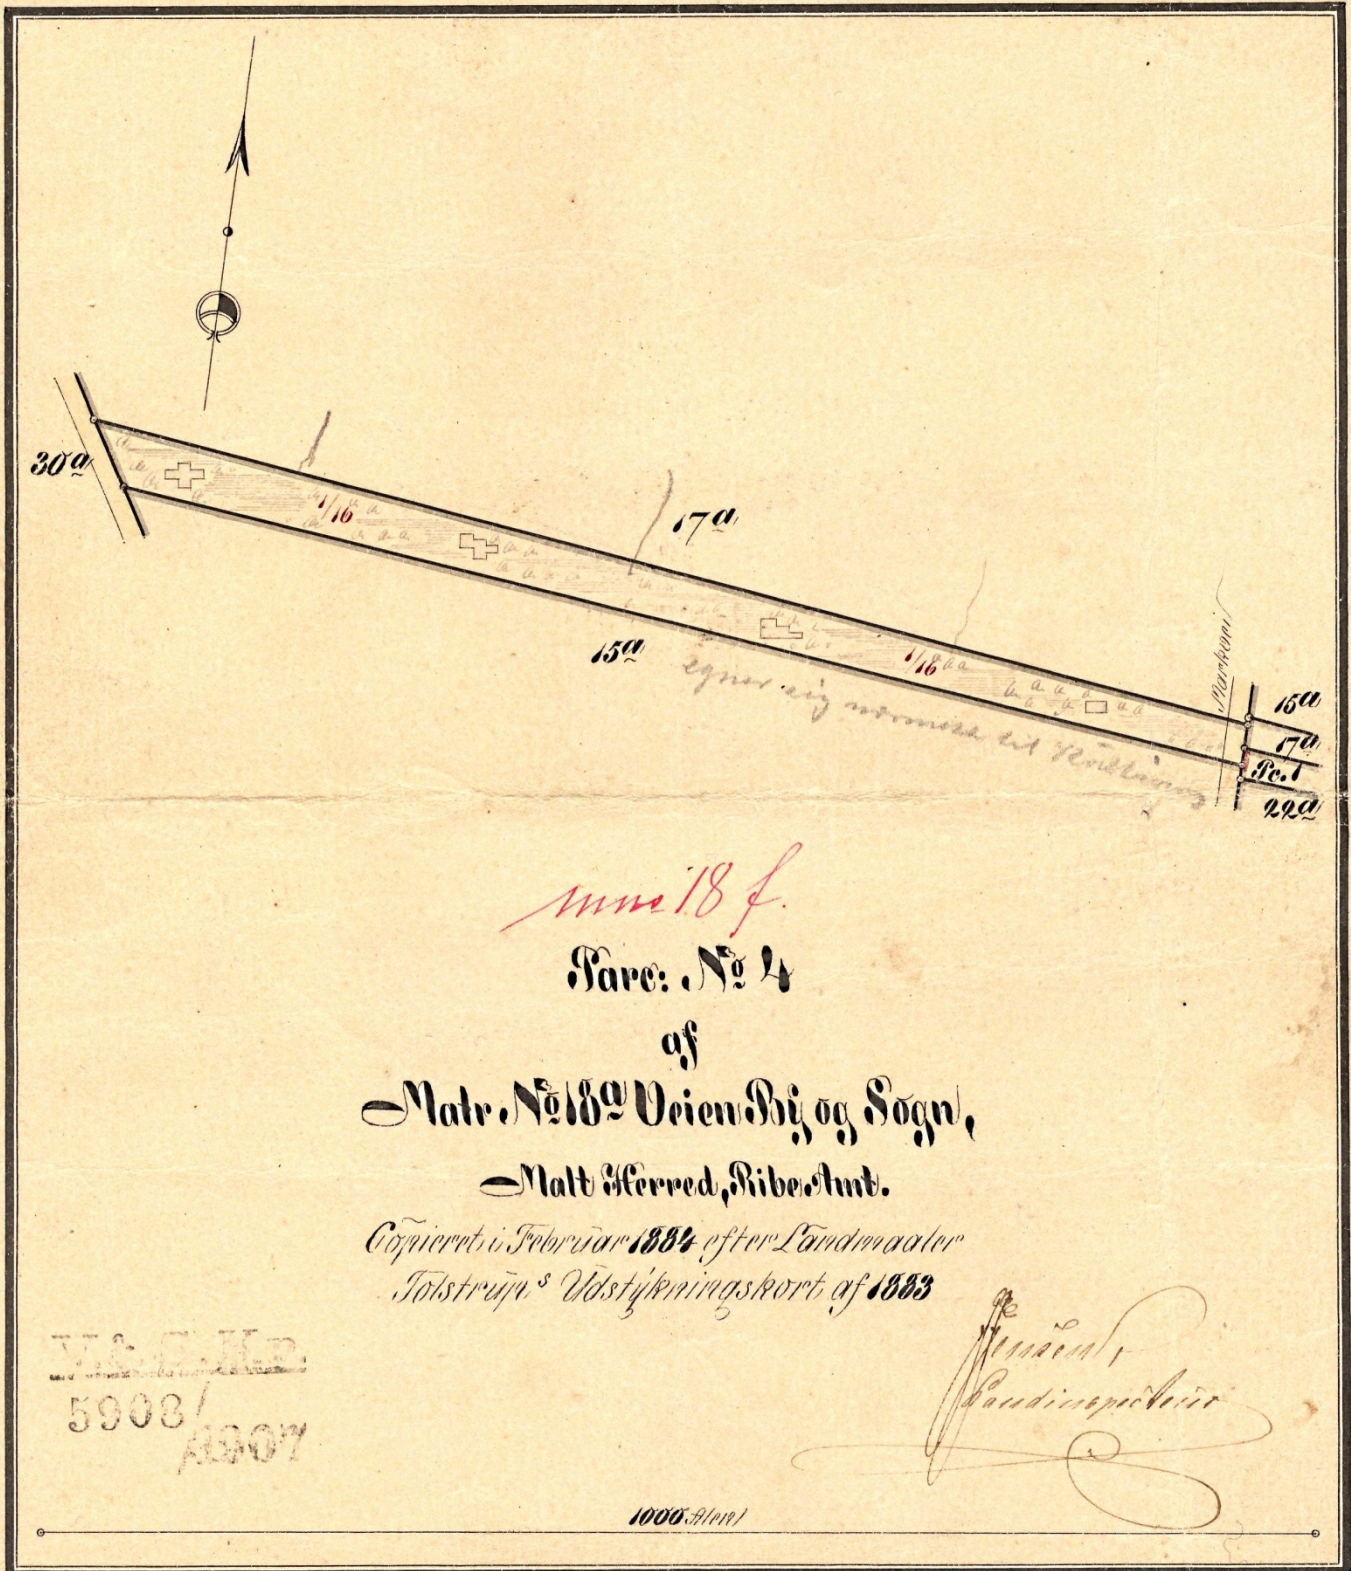

Kortskitse af Parcel nr. 4 af Matrikel nr. 18 a, Vejen By og Sogn,
Malt Herred, Ribe Amt.

Copieret i Februar 1884 efter Landmaaler
Tolstrups Udstykningskort af 1883

nr. 18 f.

Parcel. No 4

af

Matr. No 18 a Veien By og Sogn,

Malt Herred, Ribe Amt.

Copieret i Februar 1884 efter Landmaaler
Tolstrups Udstykningskort af 1883

M. & E. H. R.
5908/
1897

Landinspektør

1000 Aln

Saaby

104/94.

M 77/84